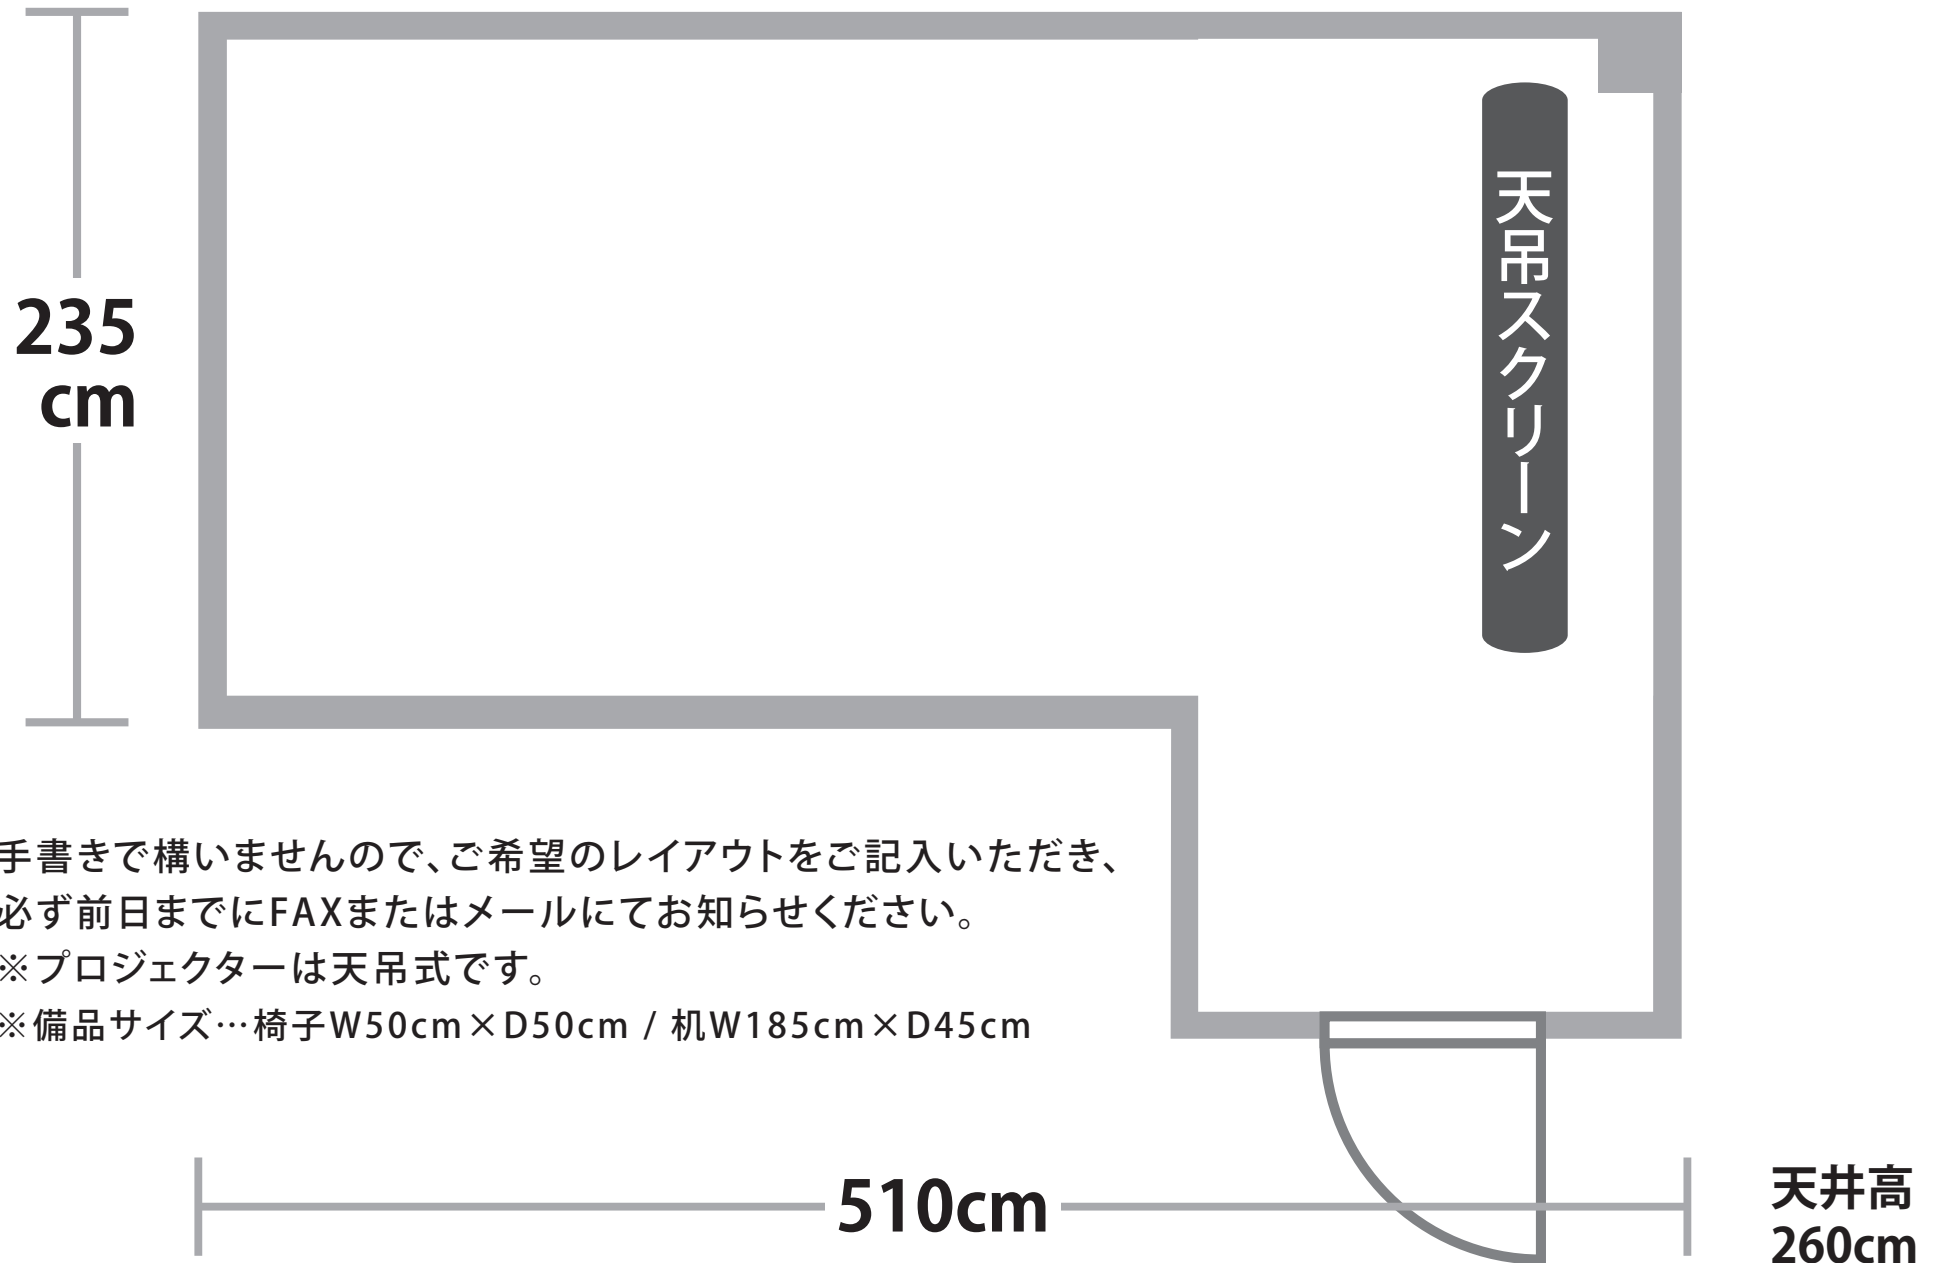

3F 小会議室（定員10名-快適使用定員8名） ご希望レイアウト

手書きで構いませんので、ご希望のレイアウトをご記入いただき、必ず前日までにFAXまたはメールにてお知らせください。

※プロジェクターは天吊式です。

※備品サイズ…椅子W50cm×D50cm / 机W185cm×D45cm