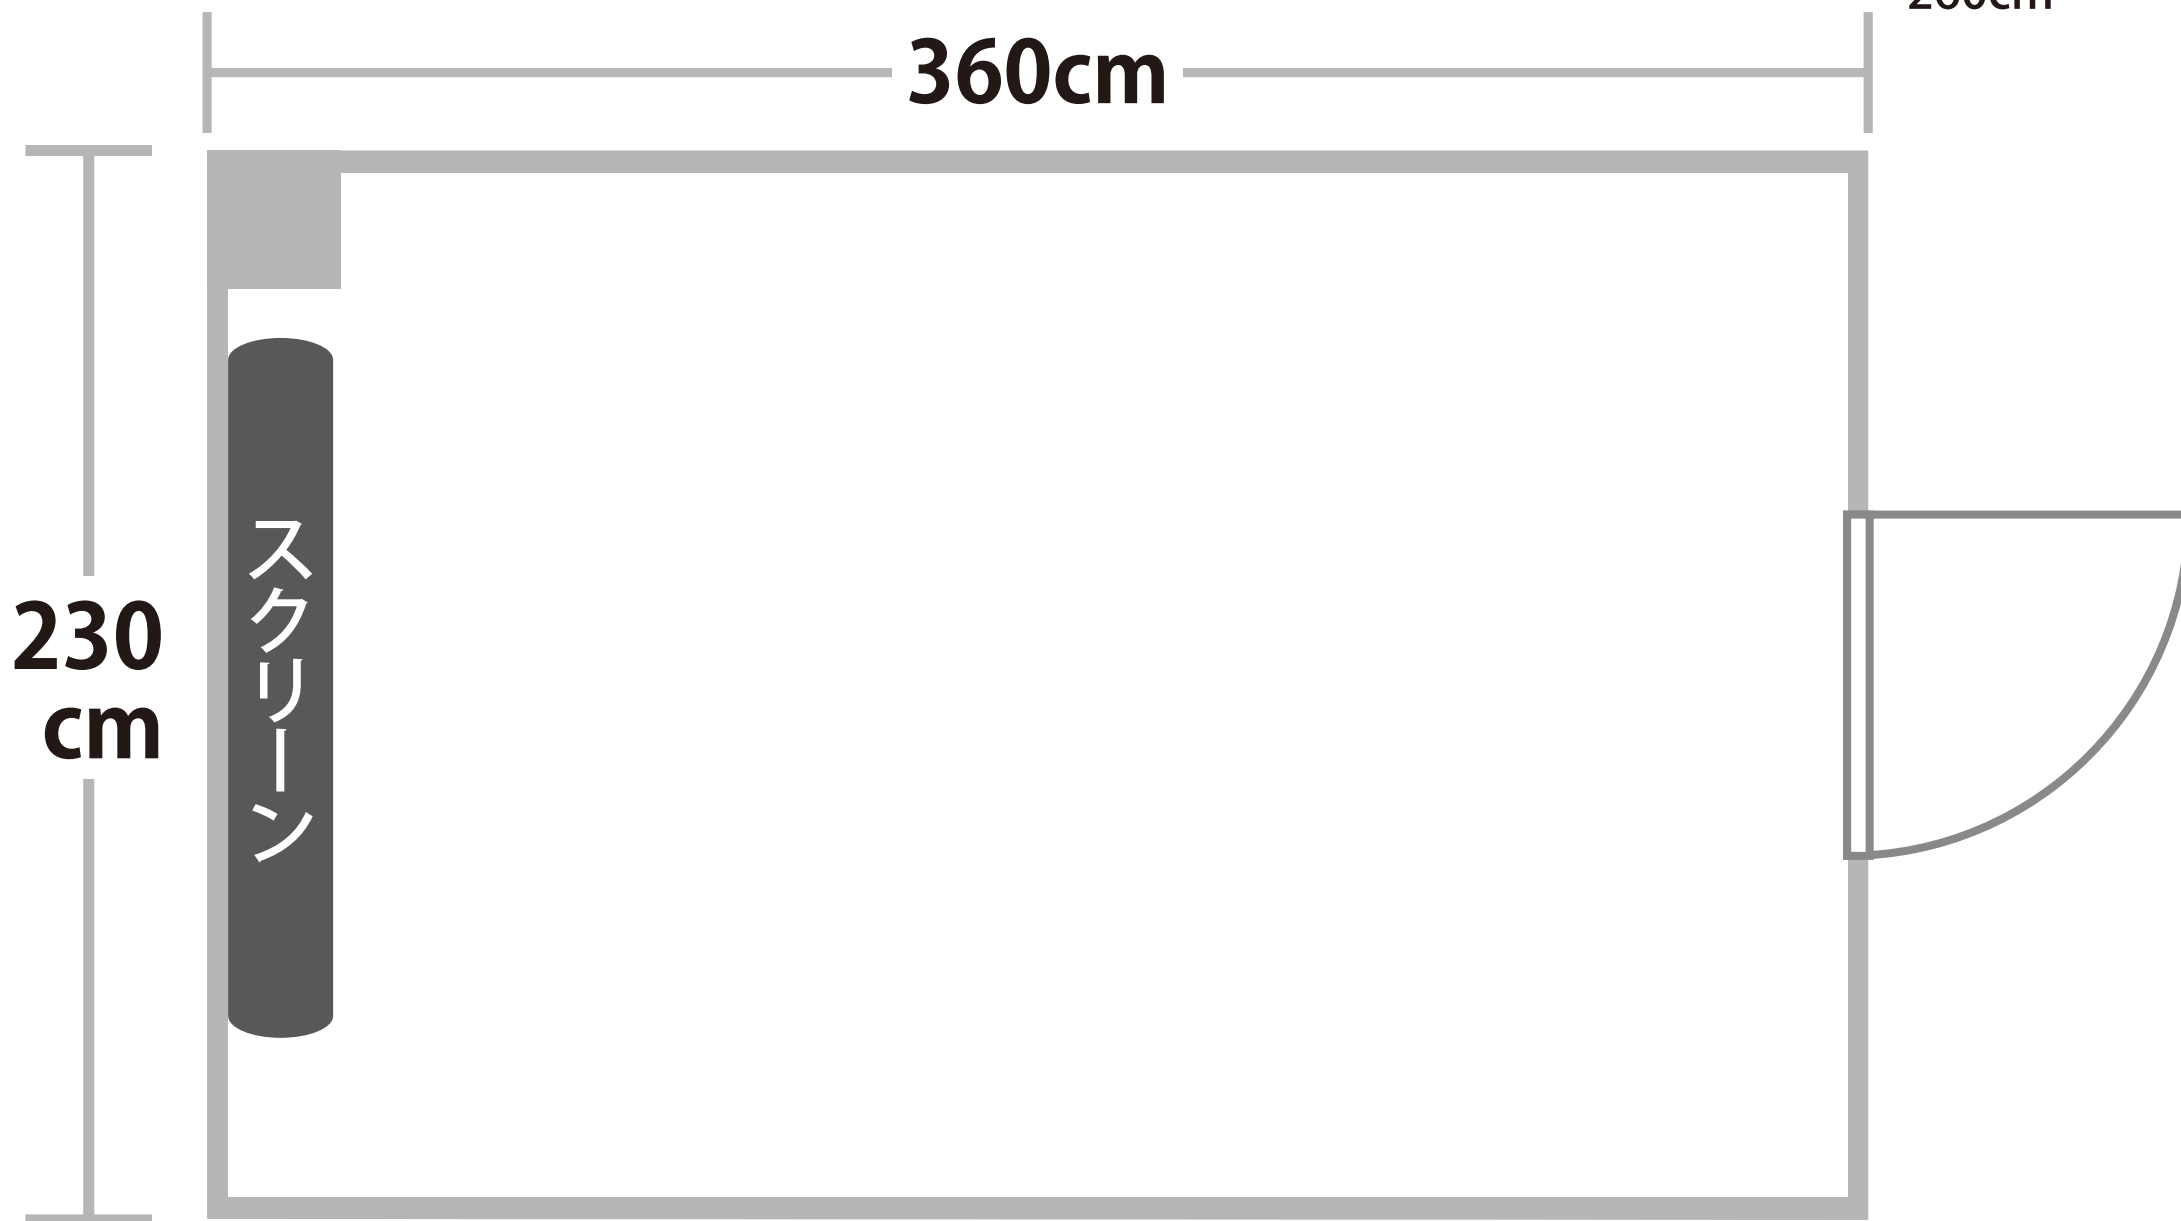

4F 小会議室433 (定員6名-快適使用定員4名) ご希望レイアウト

天井高
260cm

手書きで構いませんので、ご希望のレイアウトをご記入いただき、必ず前日までにFAXまたはメールにてお知らせください。

※プロジェクターは天吊式です。※備品サイズ…椅子W50cm×D50cm / 机W180cm×D90cm