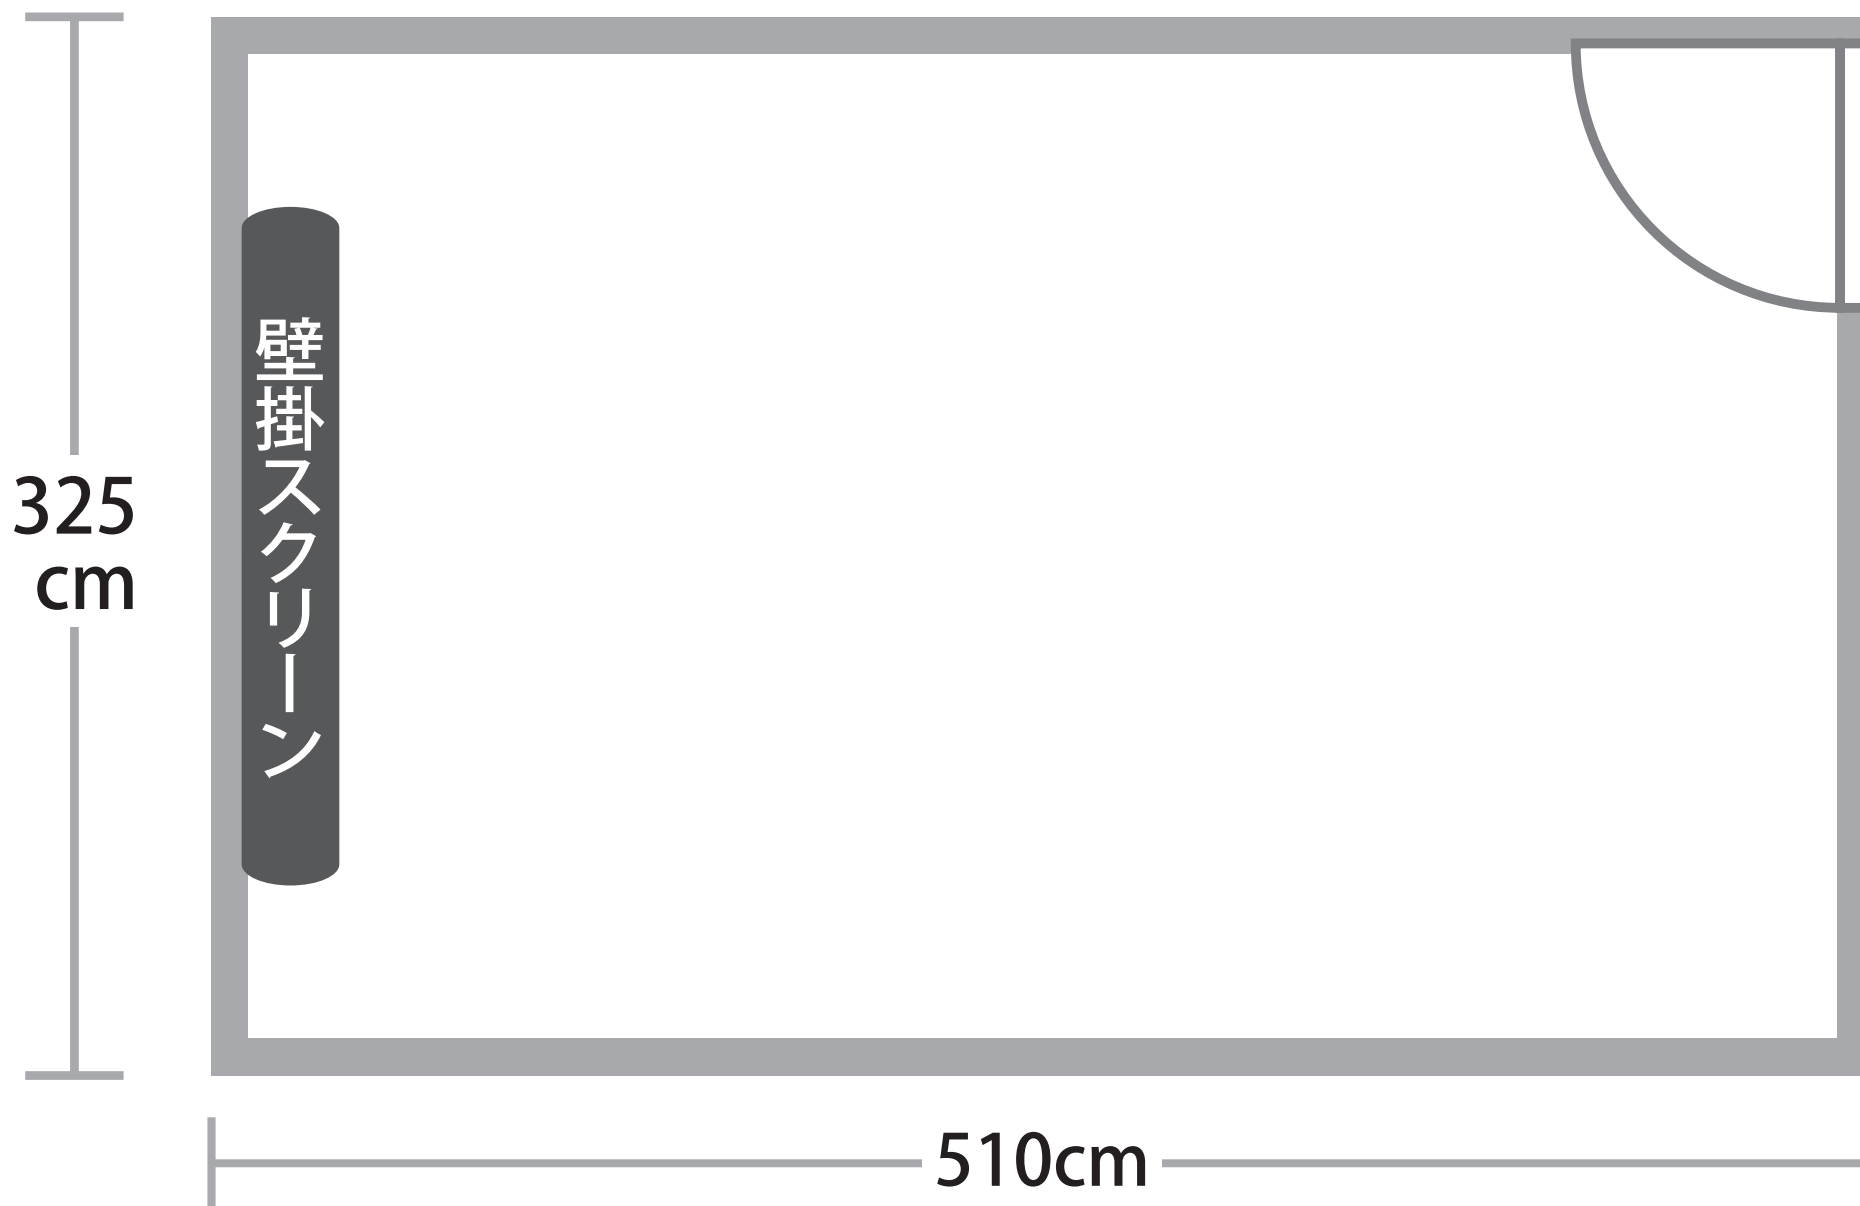

3F 会議室 303 (定員12名-快適使用定員9名)

ご希望レイアウト

天井高
260cm

手書きで構いませんので、ご希望のレイアウトをご記入いただき、必ず前日までにFAXまたはメールにてお知らせください。

※プロジェクターは天吊式です。※備品サイズ…椅子W50cm×D50cm / 机W185cm×D45cm (4台)