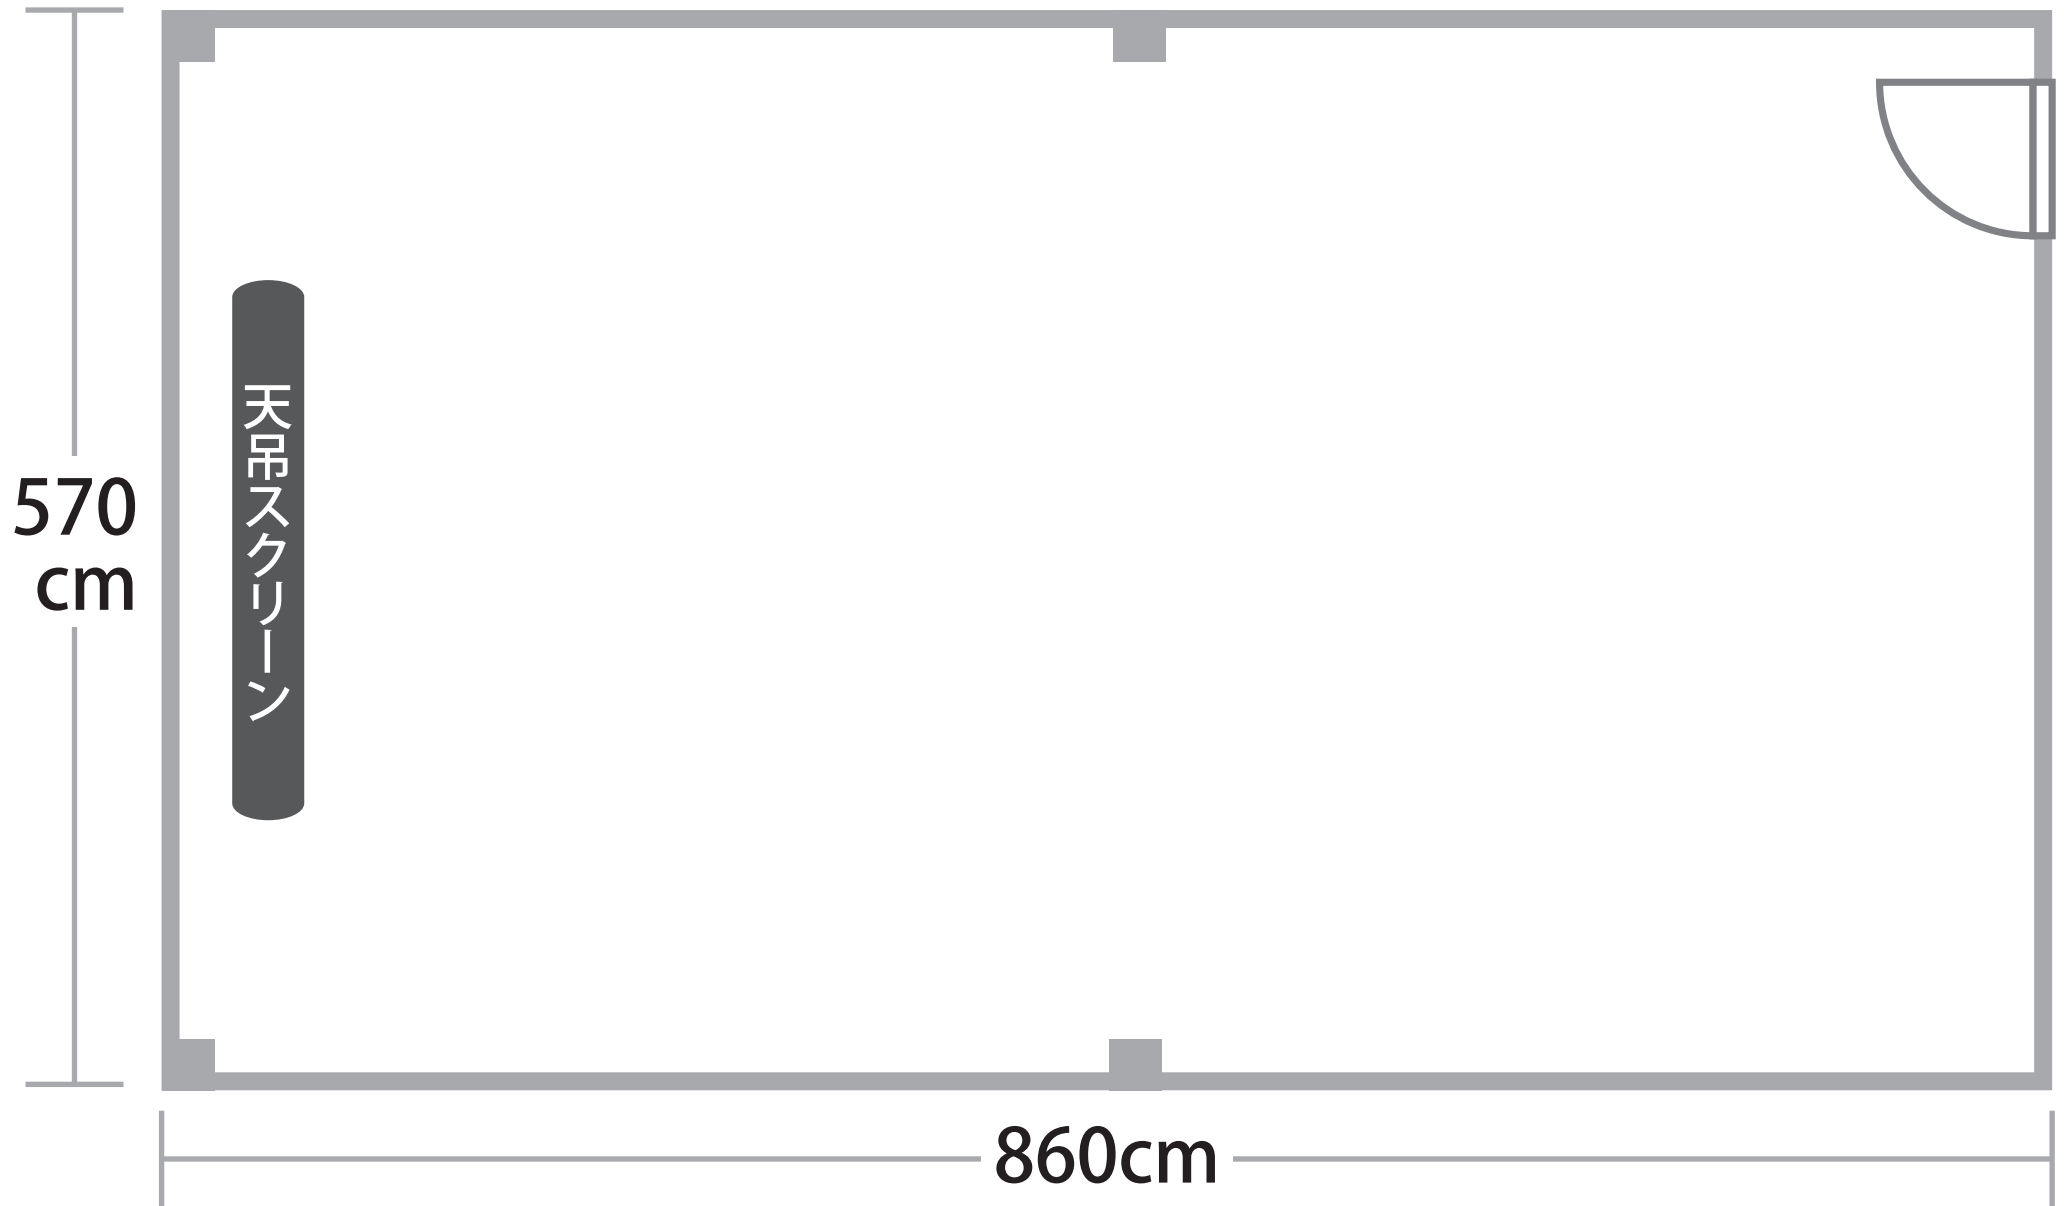

3F 大会議室 (定員30名) ご希望レイアウト

天井高 260cm

手書きで構いませんので、ご希望のレイアウトをご記入いただき、必ず前日までにFAXまたはメールにてお知らせください。

※プロジェクターは天吊式です。 ※備品サイズ…椅子W50cm×D50cm / 机W185cm×D45cm